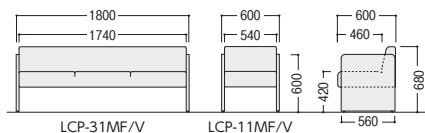

ロビーチェア LCPパネル脚ベンチ

19

ロビーチェア・ベンチ

●木目パネル脚

タイプ	① 3人用 肘付	② 1人用 肘付	③ 3人用 肘なし
布	47-0948-□ LCP-31MF-□ ¥265,100	47-0956-□ LCP-11MF-□ ¥170,500	47-0950-□ LCP-30MF-□ ¥252,300
ビニールレザー	47-0949-□ LCP-31MV-□ ¥265,100	47-0957-□ LCP-11MV-□ ¥170,500	47-0951-□ LCP-30MV-□ ¥252,300
寸法	1800×600×680/420	600×600×680/420	1800×600×680/420

●ホワイトパネル脚

タイプ	④ 3人用 肘付	⑤ 1人用 肘付	⑥ 3人用 肘なし
布	47-0958-□ LCP-31WF-□ ¥265,100	47-0966-□ LCP-11WF-□ ¥170,500	47-0960-□ LCP-30WF-□ ¥252,300
ビニールレザー	47-0959-□ LCP-31WV-□ ¥265,100	47-0967-□ LCP-11WV-□ ¥170,500	47-0961-□ LCP-30WV-□ ¥252,300
寸法	1800×600×680/420	600×600×680/420	1800×600×680/420

●肘付タイプ

●肘なしタイプ

●センターテーブル

choice イメージに合わせて選べます。

パネル脚は、木目・ホワイトの2色から、シートの張り地は布張り・レザーシート張りからお選びいただけます。

木目パネル ホワイトパネル

●センターテーブル

47-0968-1 LCP-1260T-M(木目)
47-0968-2 LCP-1260T-W(ホワイト)
¥201,800

W1200×D600×H420

■仕様(テーブル)

天板/メラミン化粧板、舟形樹脂エッジ
パネル脚/ポリ化粧合板、樹脂エッジ
アジャスター付

- ●カラー/M(木目)、W(ホワイト)

●AC×4 セット例

5点セット価格
¥883,800

1人用肘付×4、センターテーブル×1

■共通仕様(チェア)

本体/布張り、ビニールレザー張り
ウレタンフォームクッション
木枠(カポール材、合板)
ビーム/20×50角パイプ
パネル脚/ポリ合板、ABS樹脂エッジ
アジャスター付