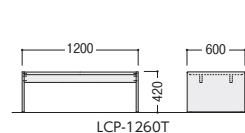

●センターテーブル

choice イメージに合わせて選べます。

パネル脚は、木目・ホワイトの2色から、シートの張り地は布張り・レザーシート張りからお選びいただけます。

木目パネル ホワイトパネル