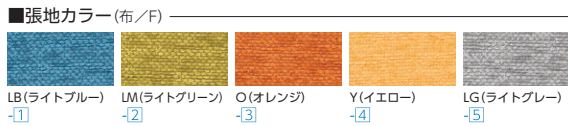

ロビーチェア LCPパネル脚ベンチ

19

ロビーチェア・ベンチ

●木目パネル脚

① 31MF-LM(ライトグリーン)

② 11MV-Y(イエロー)

③ 30MF-LB(ライトブルー)

タイプ	① 3人用 肘付	② 1人用 肘付	③ 3人用 肘なし
布	47-0948-□ LCP-31MF-□ ¥265,100	47-0956-□ LCP-11MF-□ ¥170,500	47-0950-□ LCP-30MF-□ ¥252,300
ビニールレザー	47-0949-□ LCP-31MV-□ ¥265,100	47-0957-□ LCP-11MV-□ ¥170,500	47-0951-□ LCP-30MV-□ ¥252,300
寸法	1800×600×680/420	600×600×680/420	1800×600×680/420

●ホワイトパネル脚

④ 31WV-LB(ライトブルー)

⑤ 11WV-O(オレンジ)

⑥ 30WF-LG(ライトグレー)

タイプ	④ 3人用 肘付	⑤ 1人用 肘付	⑥ 3人用 肘なし
布	47-0958-□ LCP-31WF-□ ¥265,100	47-0966-□ LCP-11WF-□ ¥170,500	47-0960-□ LCP-30WF-□ ¥252,300
ビニールレザー	47-0959-□ LCP-31WV-□ ¥265,100	47-0967-□ LCP-11WV-□ ¥170,500	47-0961-□ LCP-30WV-□ ¥252,300
寸法	1800×600×680/420	600×600×680/420	1800×600×680/420