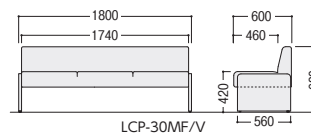

ロビーチェア LCPパネル脚ベンチ

19

ロビーチェア・ベンチ

●木目パネル脚

タイプ	① 3人用 肘付	② 1人用 肘付	③ 3人用 肘なし
布	47-0948-□ LCP-31MF-□ ¥265,100	47-0956-□ LCP-11MF-□ ¥170,500	47-0950-□ LCP-30MF-□ ¥252,300
ビニールレザー	47-0949-□ LCP-31MV-□ ¥265,100	47-0957-□ LCP-11MV-□ ¥170,500	47-0951-□ LCP-30MV-□ ¥252,300
寸法	1800×600×680/420	600×600×680/420	1800×600×680/420

●ホワイトパネル脚

タイプ	④ 3人用 肘付	⑤ 1人用 肘付	⑥ 3人用 肘なし
布	47-0958-□ LCP-31WF-□ ¥265,100	47-0966-□ LCP-11WF-□ ¥170,500	47-0960-□ LCP-30WF-□ ¥252,300
ビニールレザー	47-0959-□ LCP-31WV-□ ¥265,100	47-0967-□ LCP-11WV-□ ¥170,500	47-0961-□ LCP-30WV-□ ¥252,300
寸法	1800×600×680/420	600×600×680/420	1800×600×680/420

●肘付タイプ

●肘なしタイプ

●センターテーブル

choice イメージに合わせて選べます。

パネル脚は、木目・ホワイトの2色から、シートの張り地は布張り・レザーシート張りからお選びいただけます。

木目パネル ホワイトパネル

●センターテーブル

47-0968-1 LCP-1260T-M(木目)
47-0968-2 LCP-1260T-W(ホワイト)
¥201,800

W1200×D600×H420

■仕様(テーブル)

天板/メラミン化粧板、舟形樹脂エッジ
パネル脚/ポリ化粧合板、樹脂エッジ
アジャスター付

- ●カラー/M(木目)、W(ホワイト)

●AC×4 セット例

5点セット価格
¥883,800

1人用肘付×4、センターテーブル×1

■共通仕様(チェア)

本体/布張り、ビニールレザー張り
ウレタンフォームクッション
木枠(カポール材、合板)
ビーム/20×50角パイプ
パネル脚/ポリ合板、ABS樹脂エッジ
アジャスター付